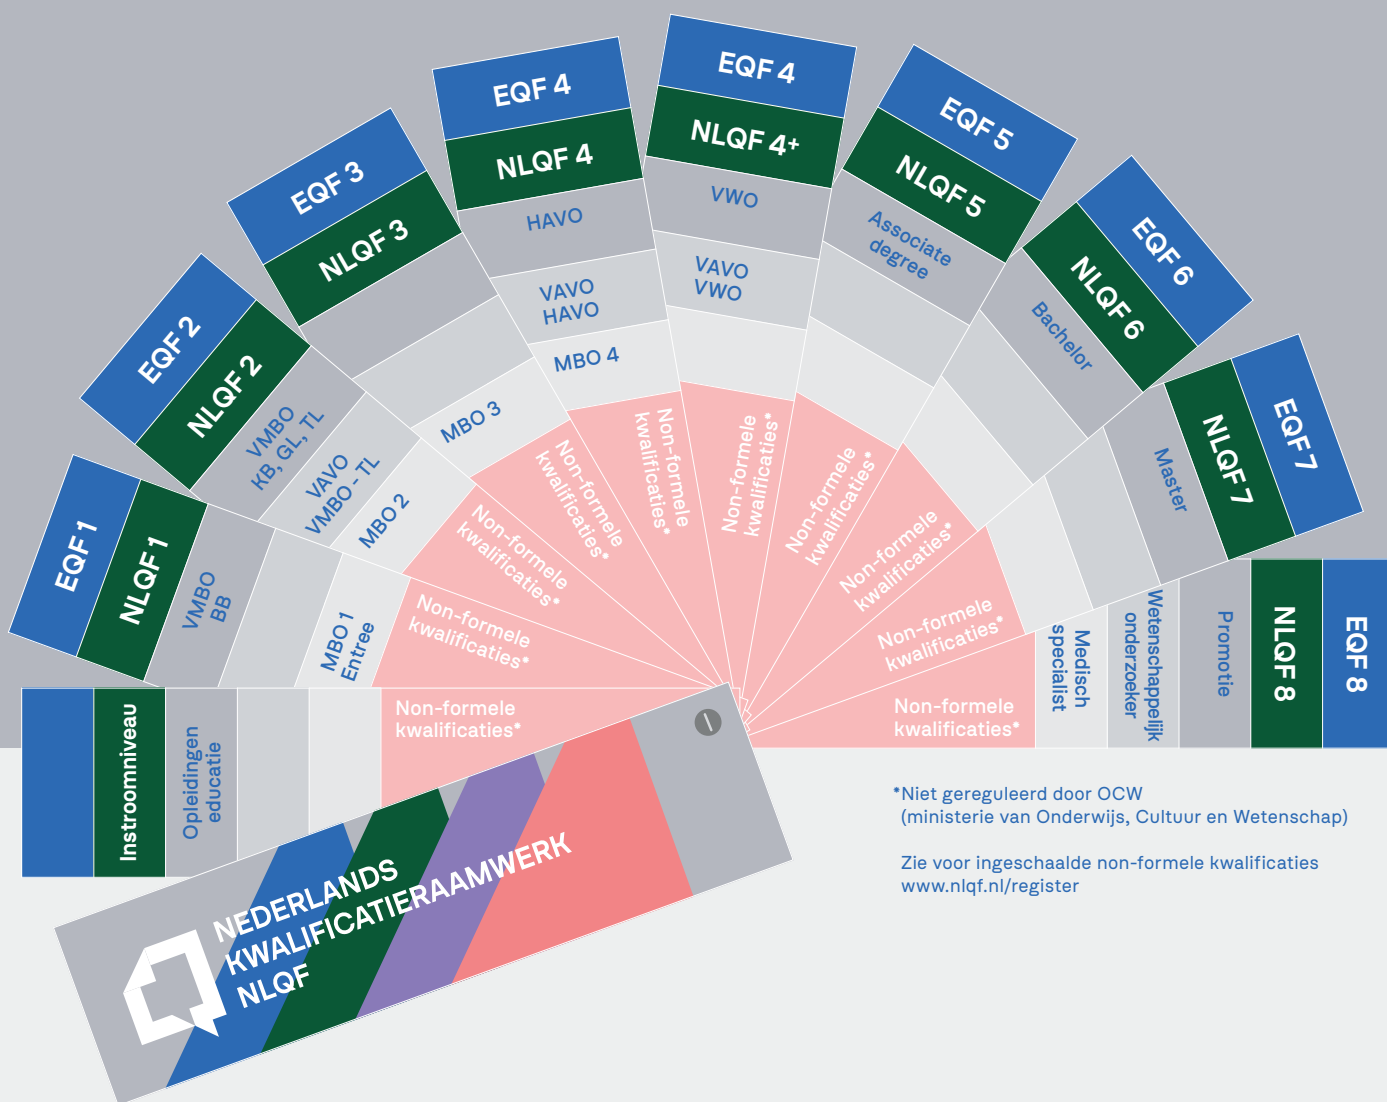

NLQF

diplomasupplement

NLQF VOEGT WAARDE TOE OP JOUW DIPLOMA

GEFELICITEERD MET JOUW NLQF DIPLOMA!

Alle overheidserkende opleidingen
zijn voorzien van een NLQF-niveau.

Dit diploma van deze instelling is
daarom qua niveau vergelijkbaar met
andere diploma's op NLQF-niveau.

NLQF
MAAKT LEREN
ZICHTBAAR

Dit NLQF logo staat op jouw diploma, maar wat is dit en wat betekent het? In Nederland en Europa zijn er 8 niveaus. Met dit NLQF-niveau op jouw diploma wordt het voor jou en werkgevers, in Nederland en in Europa, duidelijk wat het niveau is van je diploma of certificaat, zowel nationaal als internationaal. Dit diploma met een NLQF-niveau maakt het makkelijker het niveau te vergelijken van alle diploma's in Nederland en Europa.

WERKNEMER >

Ik kan laten zien wat ik weet en kan. Zowel binnen Nederland als internationaal!

WERKGEVER >

Ik vergroot de kans dat ik de juiste medewerkers vind in deze arbeidsmarkt. Met NLQF kan ik zien wat het werk- en denkniveau van iemand is.

Wat betekent NLQF op je diploma? Scan de QR code voor meer informatie.