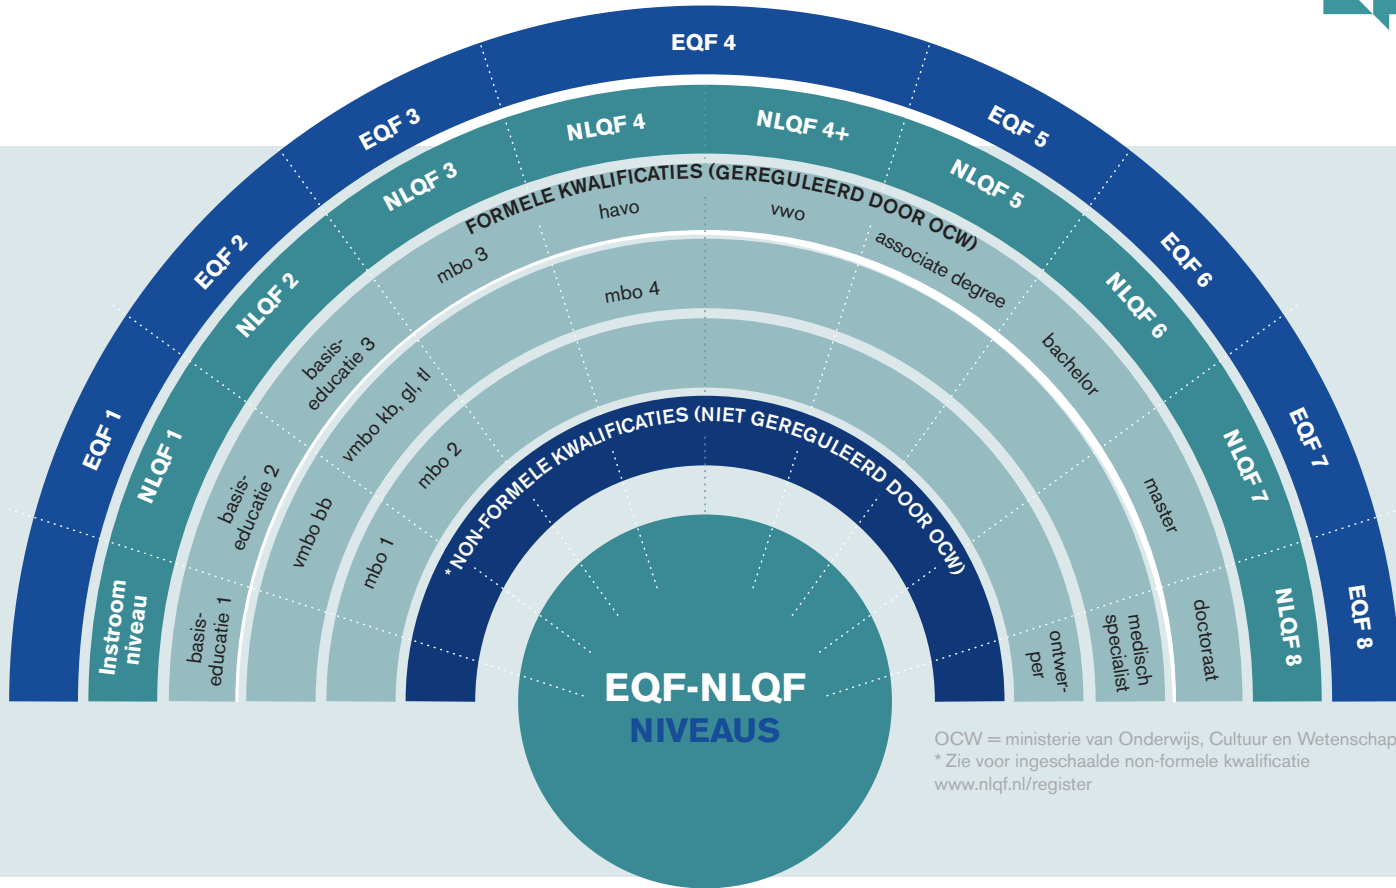

# WERKGEVERS

## NLQF maakt leren zichtbaar

1

Het gevraagde werkniveau van werknemers wordt duidelijk. U krijgt zekerheid over wat werknemers qua niveau kunnen en kennen.

2

NLQF brengt duidelijkheid bij het inrichten van opleidingsbeleid en het bijhouden van persoonlijke ontwikkeling.

3

NLQF geeft u inzicht in bestaande niveaus van kwalificaties, modules en opleidingen. U krijgt zekerheid over het niveau van opleidingen die u wilt inkopen.

Meer info: [www.nlqf.nl/nlqf-voor-werkgevers](http://www.nlqf.nl/nlqf-voor-werkgevers)

# INSCHALING KWALIFICATIES IN NLQF EN EQF

OCW = ministerie van Onderwijs, Cultuur en Wetenschap  
 \* Zie voor ingeschaalde non-formele kwalificatie [www.nlqf.nl/register](http://www.nlqf.nl/register)