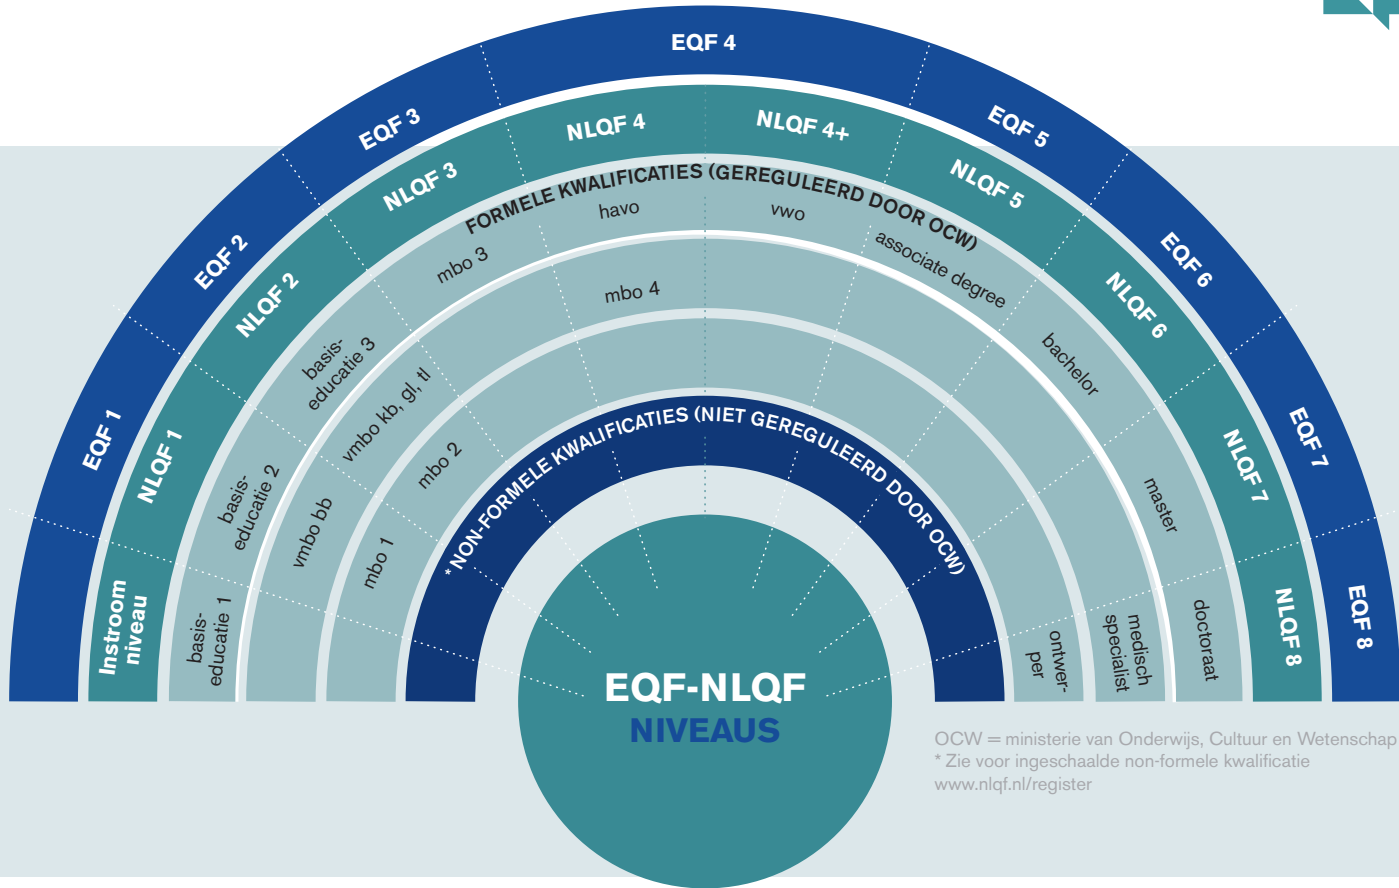

WERKNEMERS

NLQF laat zien wat je waard bent

- 1 NLQF maakt jouw niveau op de arbeidsmarkt zichtbaar.
- 2 Je krijgt duidelijkheid over jouw niveau en het niveau van andere functies.
- 3 Door niveaus met elkaar te vergelijken, krijg je inzicht in baanperspectieven die voor jou van toepassing zijn. Dat maakt je flexibel op de arbeidsmarkt.

Meer info: www.nlqf.nl/nlqf-voor-werknemers

INSCHALING KWALIFICATIES IN NLQF EN EQF

OCW = ministerie van Onderwijs, Cultuur en Wetenschap
 * Zie voor ingeschaalde non-formele kwalificatie www.nlqf.nl/register