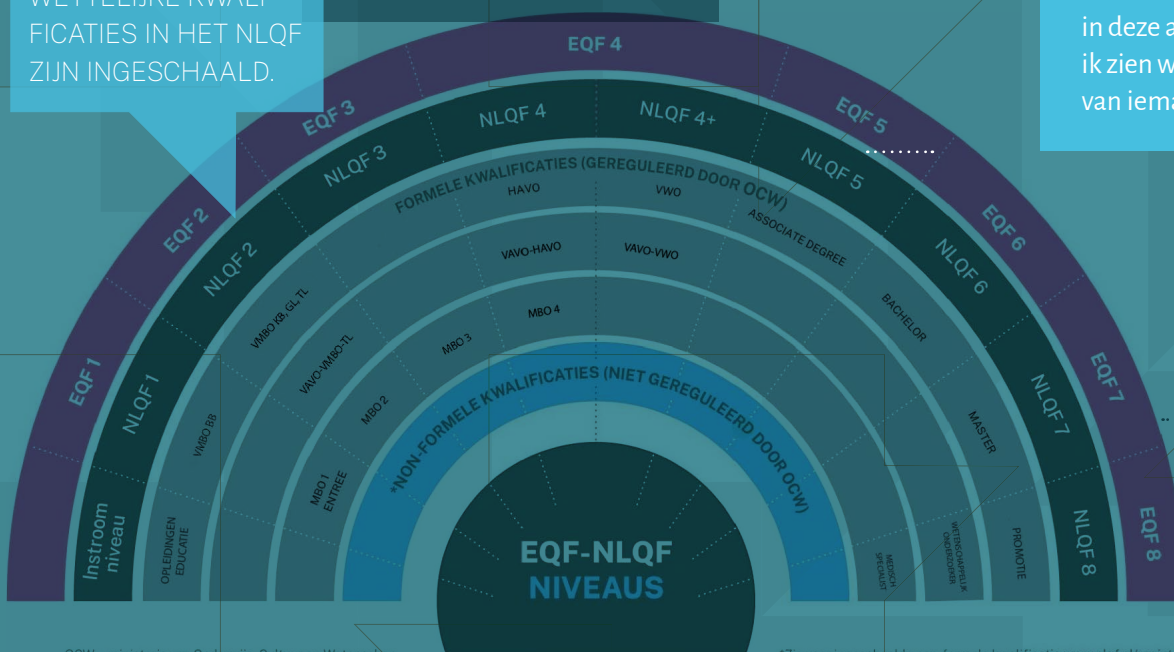

• Wat heb ik aan het NLQF?

STUDENT: "Ik kan aan de slag in binnen- én buitenland omdat de waarde van mijn diploma helder is."

WERKNEMER: "Ik kan laten zien wat ik weet en kan. Zowel binnen Nederland als internationaal!"

WERKGEVER: "Ik vergroot de kans dat ik de juiste medewerkers vind in deze arbeidsmarkt. Met NLQF kan ik zien wat het werk- en denkniveau van iemand is."