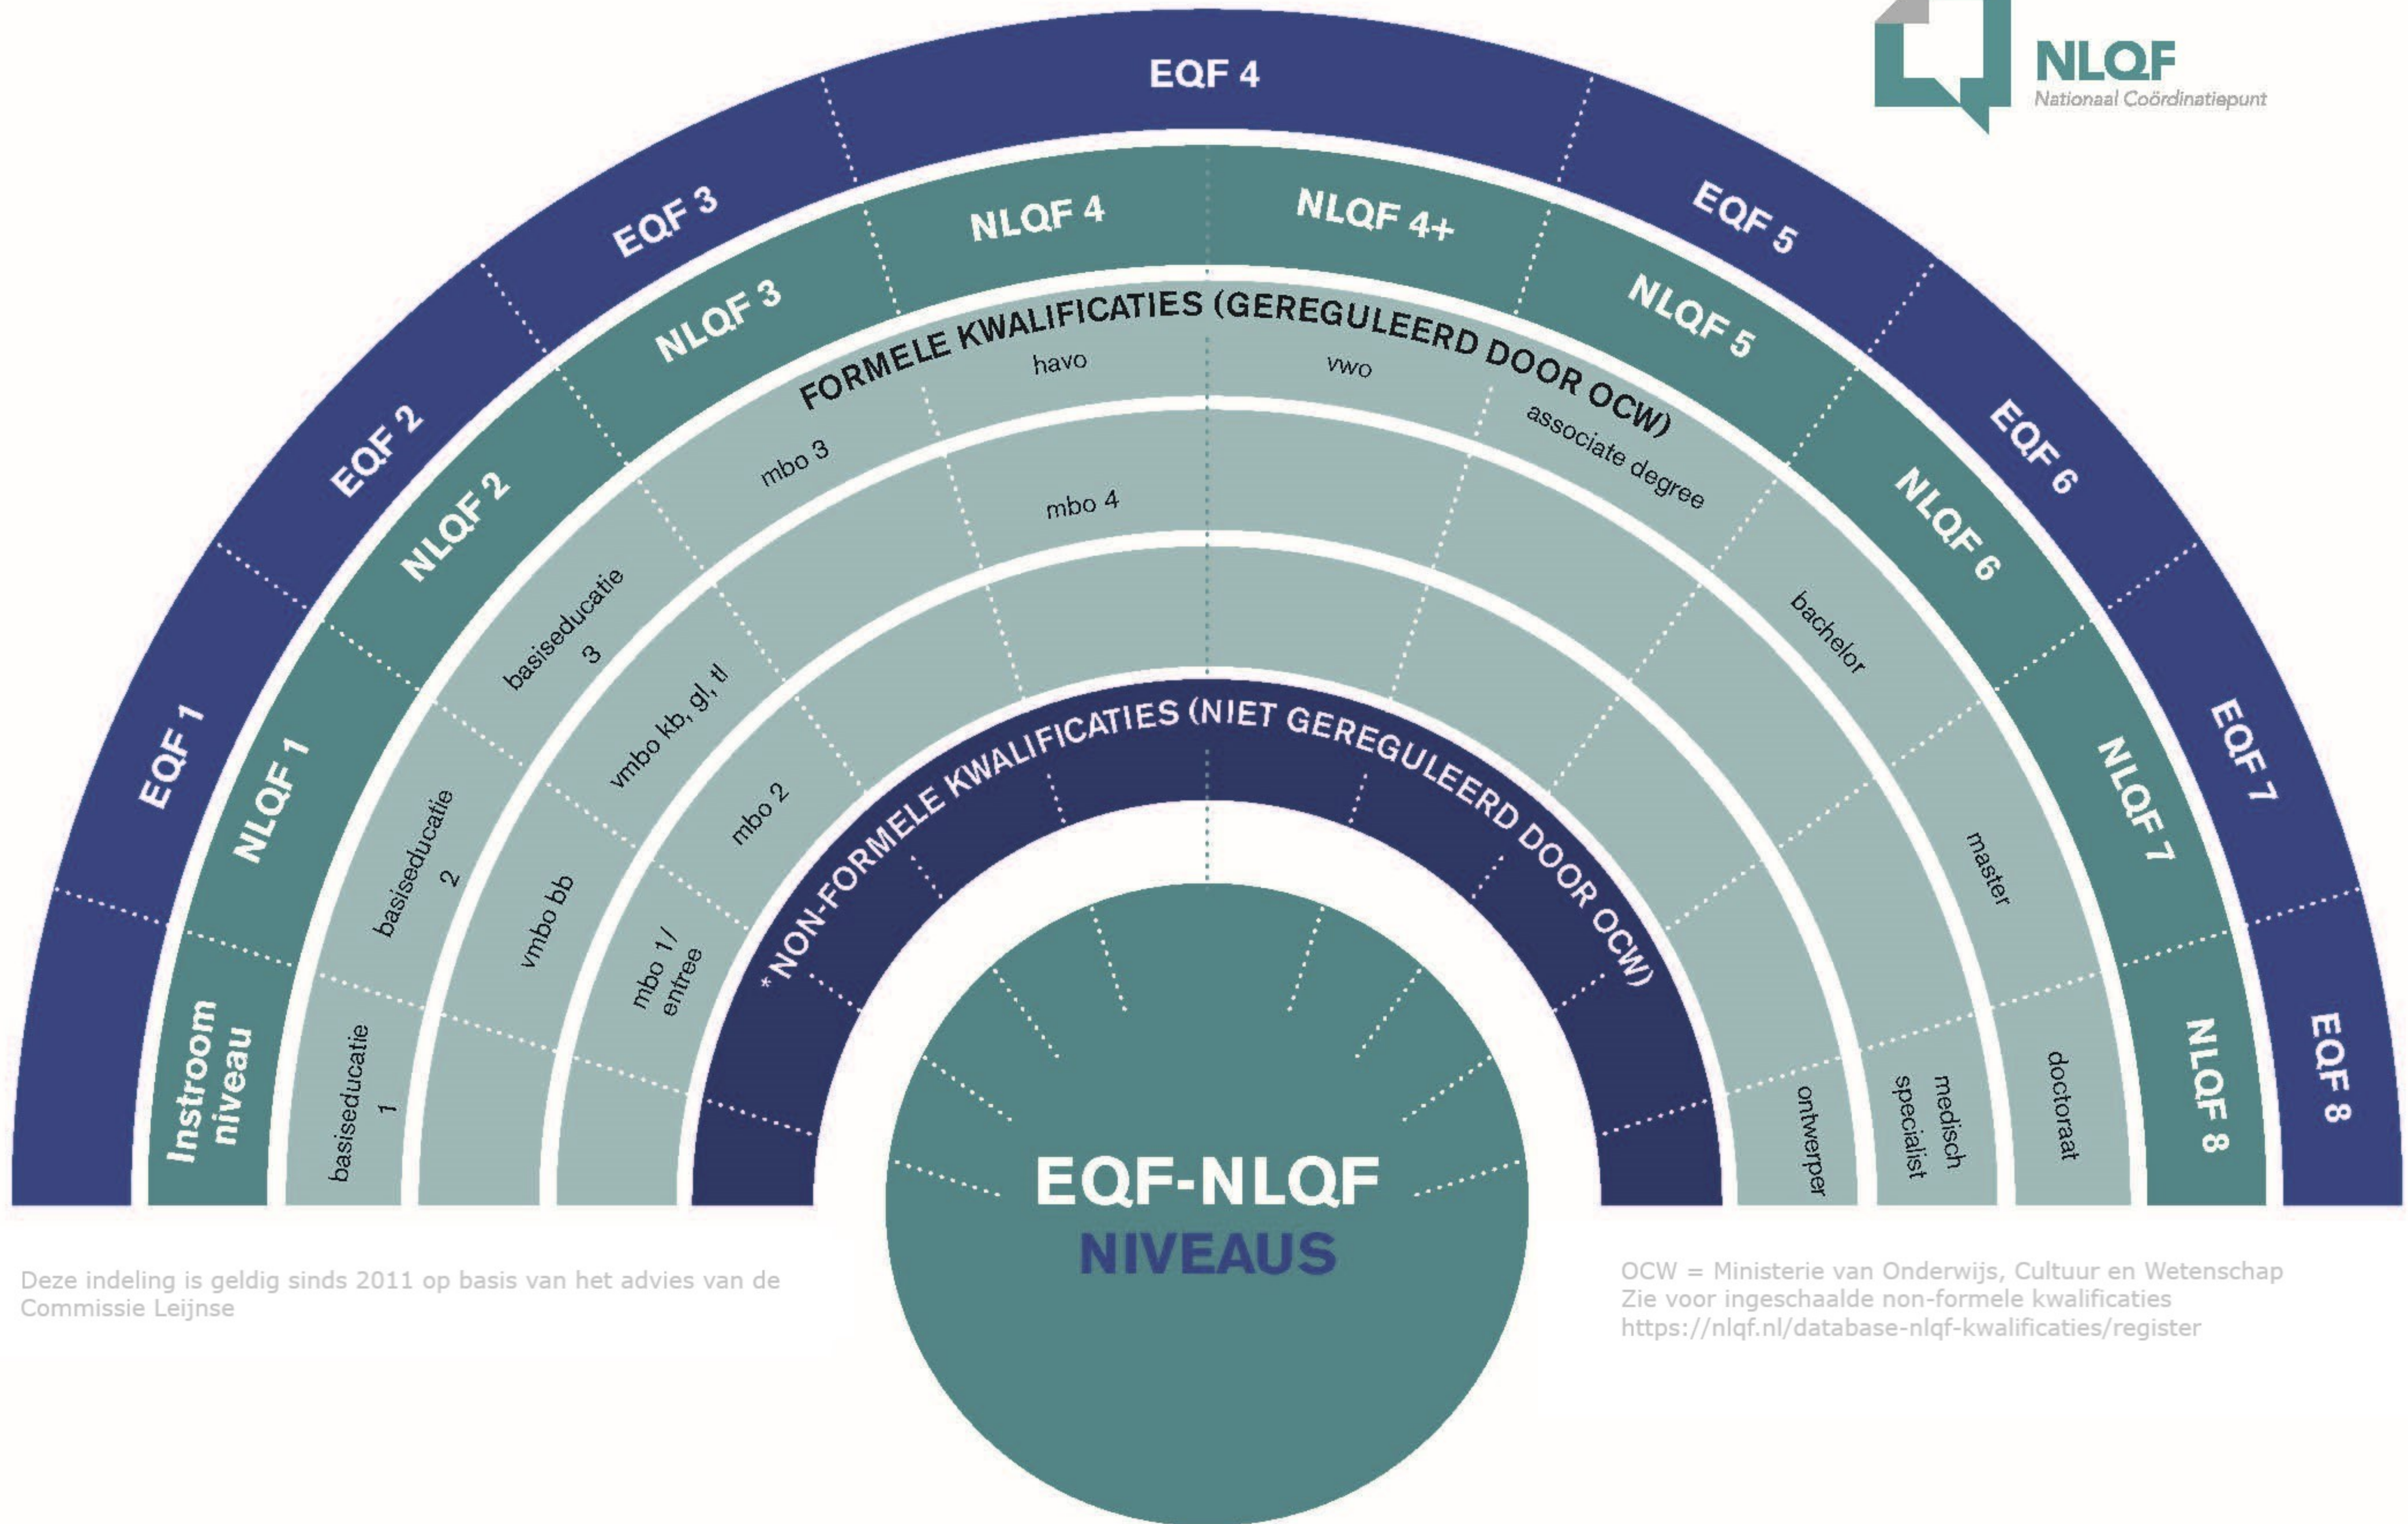

# INSCHALING KWALIFICATIES IN NLQF EN EQF

Deze indeling is geldig sinds 2011 op basis van het advies van de Commissie Leijnse

OCW = Ministerie van Onderwijs, Cultuur en Wetenschap  
 Zie voor ingeschaalde non-formele kwalificaties  
<https://nlqf.nl/database-nlqf-kwalificaties/register>