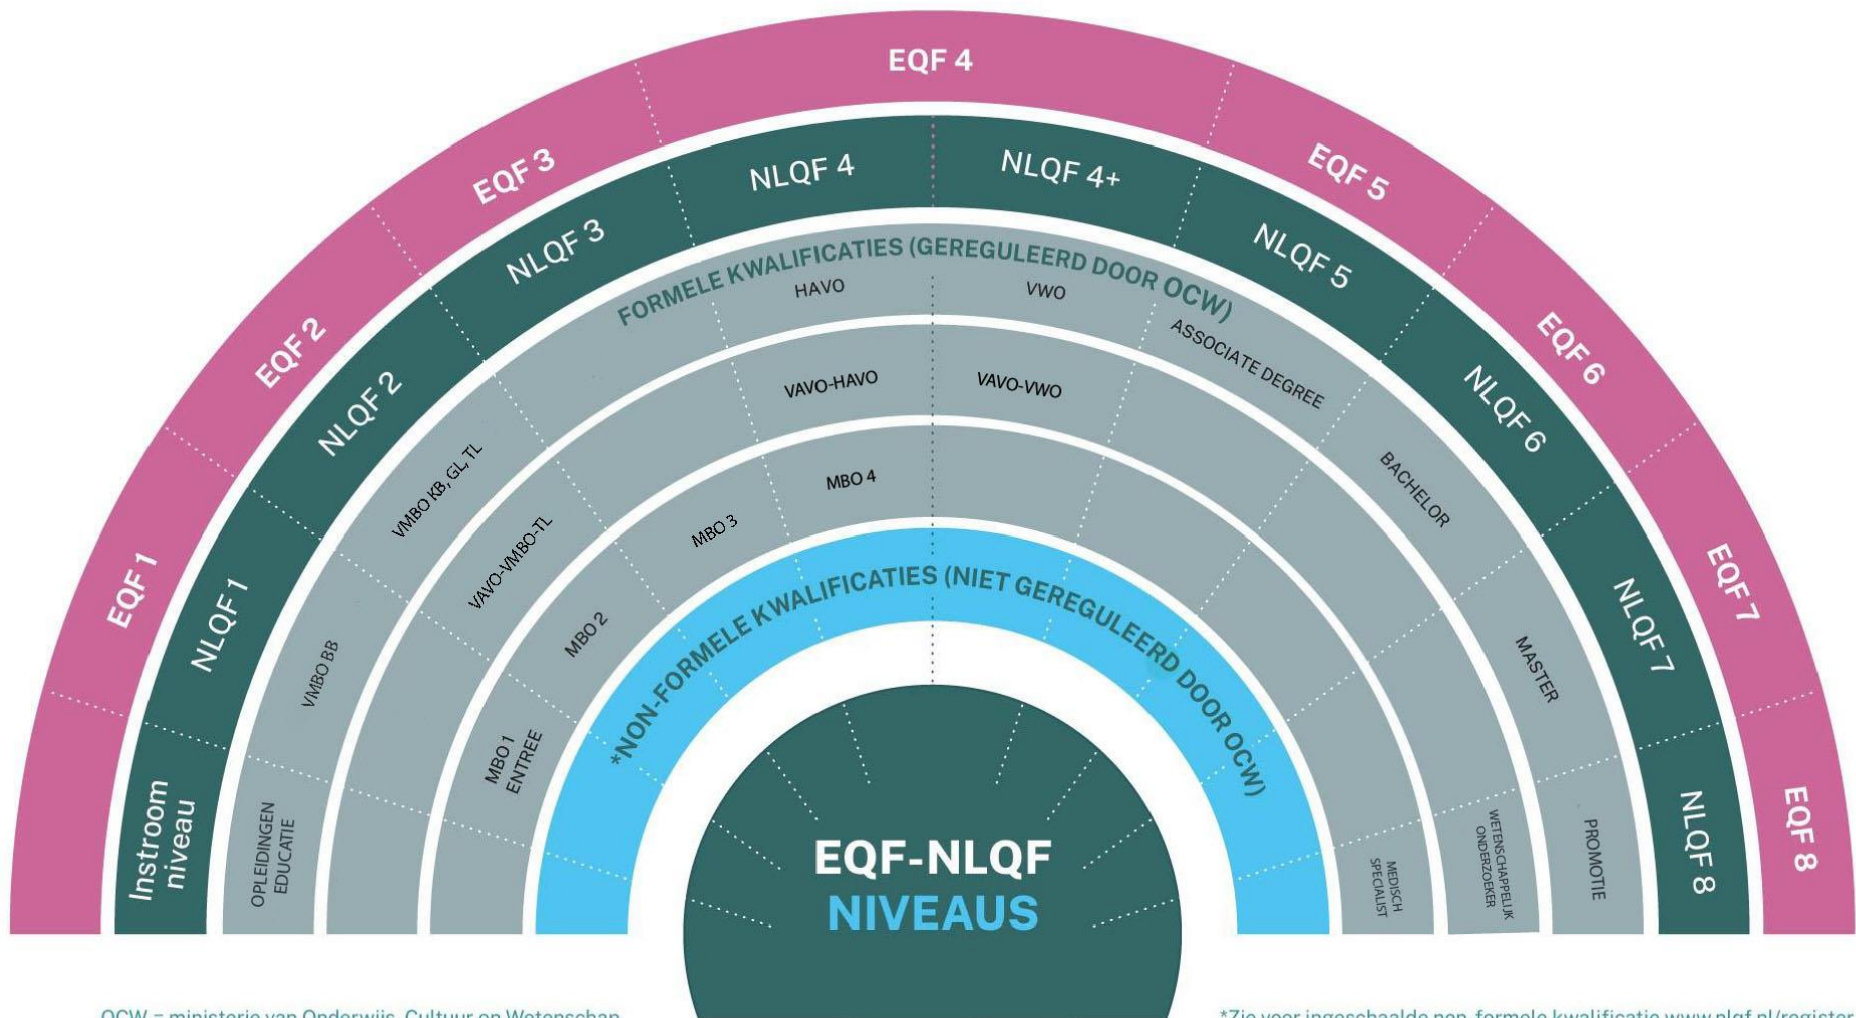

Raamwerk/waaier NLQF-EQF niveaus

OCW = ministerie van Onderwijs, Cultuur en Wetenschap

*Zie voor ingeschaalde non-formele kwalificatie www.nlqf.nl/register